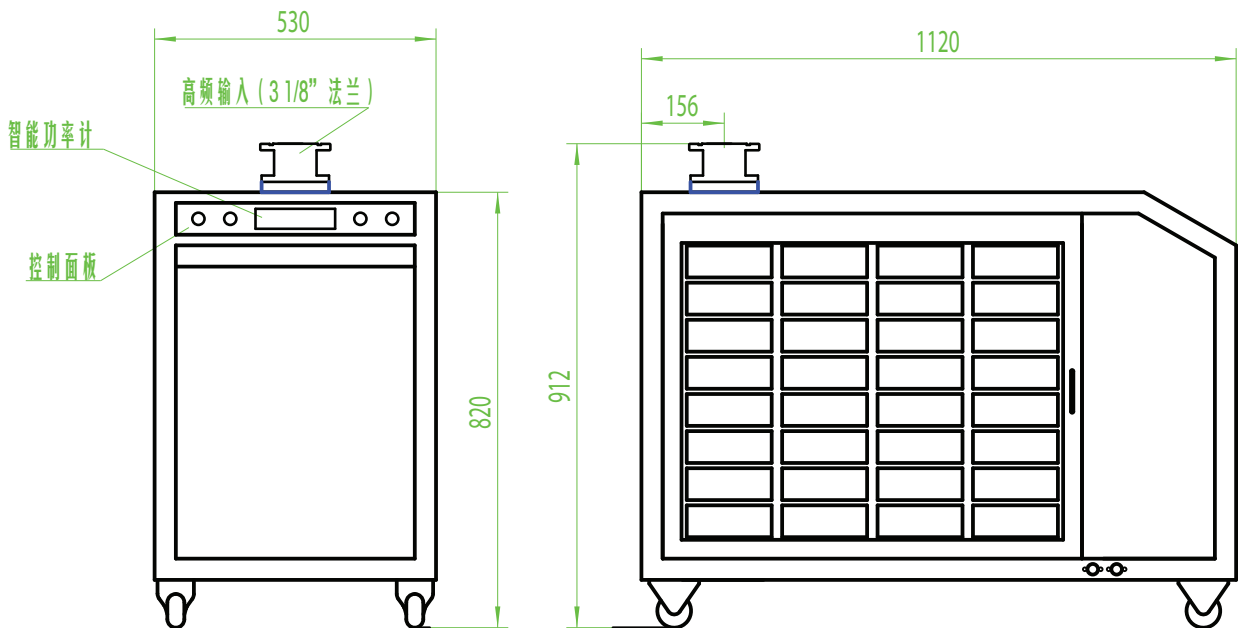

水 - 风冷却假负载功率计  
DLS SERIES WATER-AIR  
COOLED DUMMY LOAD POWER METER

## DLS 30kW

水 - 风冷却假负载功率计  
WATER-AIR COOLED DUMMY LOAD POWER METER

功率容量	30kW
工作频率	DC-880MHz
阻抗	50 Ω
电压驻波比	≤ 1.10:1
输入馈管尺寸	3 1/8" 法兰或 3 1/8" 直馈 或 4 1/2" 法兰或 4 1/2" 直馈
冷却方式	水 - 风
功率测量	微电脑全数字显示
计算机通讯方式	RS-485
外形尺寸	1120 × 530 × 820(mm)
主机重量	130(kg)