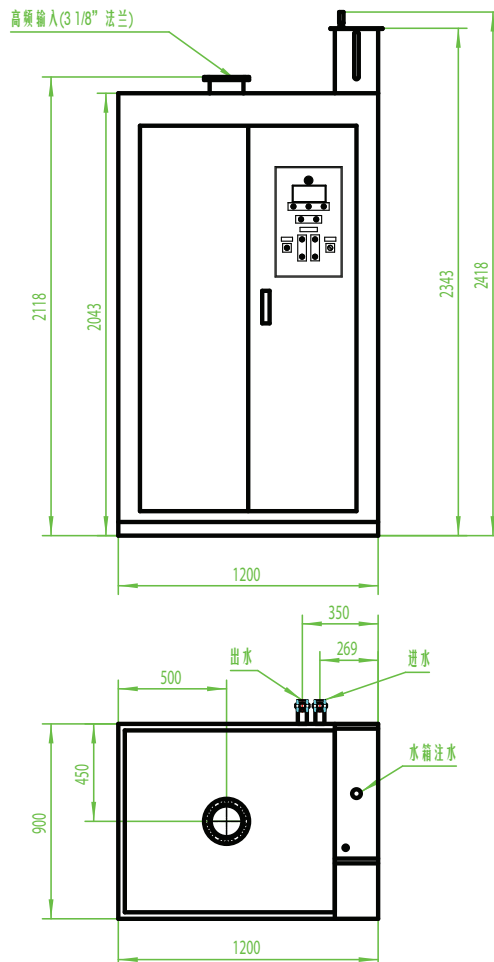

水 - 风冷却假负载功率计  
DLS SERIES WATER-AIR  
COOLED DUMMY LOAD POWER METER

## DLS 100kW

水 - 风冷却假负载功率计  
WATER-AIR COOLED DUMMY LOAD POWER METER

功率容量	100kW
工作频率	DC-30MHz
阻抗	50 Ω
电压驻波比	≤ 1.10:1
输入馈管尺寸	31/8"法兰或 31/8"直馈
冷却方式	水 - 风
功率测量	微电脑全数字显示与玻璃浮子
计算机通讯方式	RS-485
外形尺寸	1200 × 900 × 2418(mm)
主机重量	300(kg)
配套热交换器FS-100kW	1 台