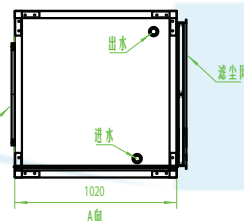

Z型图

电话: +8610 80119366
传真: +8610 69705030
E-mail: BED@RF-BED.com