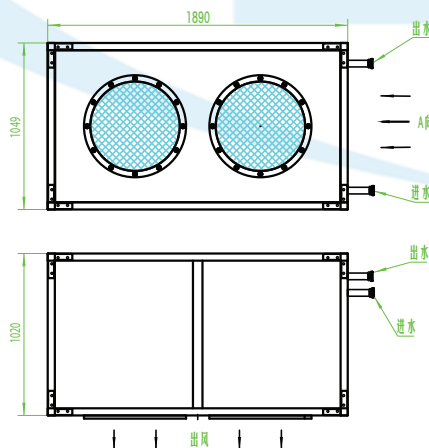

Z型图

电话: +8610 80119366
传真: +8610 69705030
E-mail: BED@RF-BED.com