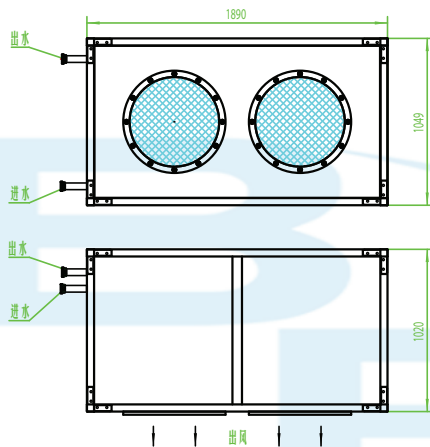

水 - 风冷却假负载功率计
DLS SERIES WATER-AIR
COOLED DUMMY LOAD POWER METER

FS 100kW

假负载配套用风 - 水热交换器
DUMMY LOAD RADIATOR

冷却额定(平均)功率	100kW
冷却方式	水 - 风
AC 工作电压 / 电流	AC380V/6A
结构种类	Y 型、Z 型
外形尺寸	1890 × 1020 × 1049(mm)
主机重量	300(kg)