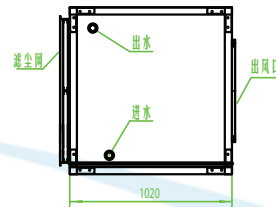

水 - 风冷却假负载功率计
DLS SERIES WATER-AIR
COOLED DUMMY LOAD POWER METER

FS 100kW

假负载配套用风 - 水热交换器
DUMMY LOAD RADIATOR

冷却额定(平均)功率	100kW
冷却方式	水 - 风
AC 工作电压 / 电流	AC380V/6A
结构种类	Y 型、Z 型
外形尺寸	1890 × 1020 × 1049(mm)
主机重量	300(kg)