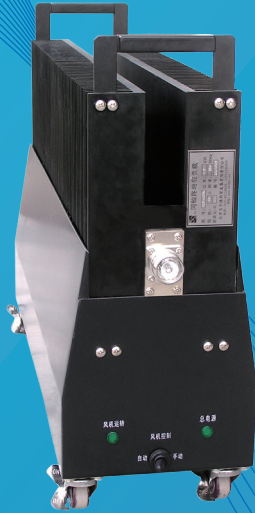

干式自然冷却衰减器
DLA SERIES
AIR COOLED ATTENUATOR

DLA 1500W/A

干式风冷却衰减器
FORCED AIR-COOLED ATTENUATOR

功率容量	1500W
衰减量	30dB(或用户要求)
工作频率	(I 型) DC-1GHz (II 型) DC-2GHz (III 型) DC-3.2GHz
阻抗	50 Ω
电压驻波比	≤1.10(1GHz) ≤1.15(2GHz) ≤1.25(3.2GHz)
输入馈管尺寸	N-50KF、N-50JF、L27、7/16
输出馈管尺寸	N-50JF
冷却方式	干式自动控制风冷
工作电压 / 电流	AC220V/1A
外形尺寸	582 × 185 × 462(mm)
主机重量	27(kg)
工作温度	-40℃ ~ +45℃