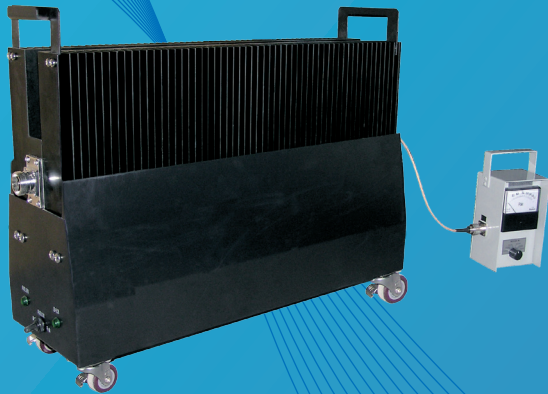

DLCP
系列

干式自然冷却假负载功率计

DLCP SERIES AIR COOLED
DUMMY LOAD POWER METER

DLCP 1500W

干式风冷却假负载功率计

FORCED AIR-COOLED DUMMY LOAD POWER METER

功率容量	1500W
工作频率	(I 型) DC-1GHz (II 型) 1-2GHz (III 型) 2-3.2GHz
阻抗	50 Ω
电压驻波比	≤1.10(1GHz) ≤1.15(2GHz) ≤1.25(3.2GHz)
输入馈管尺寸	N-50KF、L27、7/16
功率指示方式	表盘指针式
测量精度	±5%
冷却方式	干式自动控制风冷
工作电压 / 电流	AC220V/1A
外形尺寸	582 × 185 × 462(mm)
主机重量	29(kg)
工作温度	-40℃ ~ +45℃