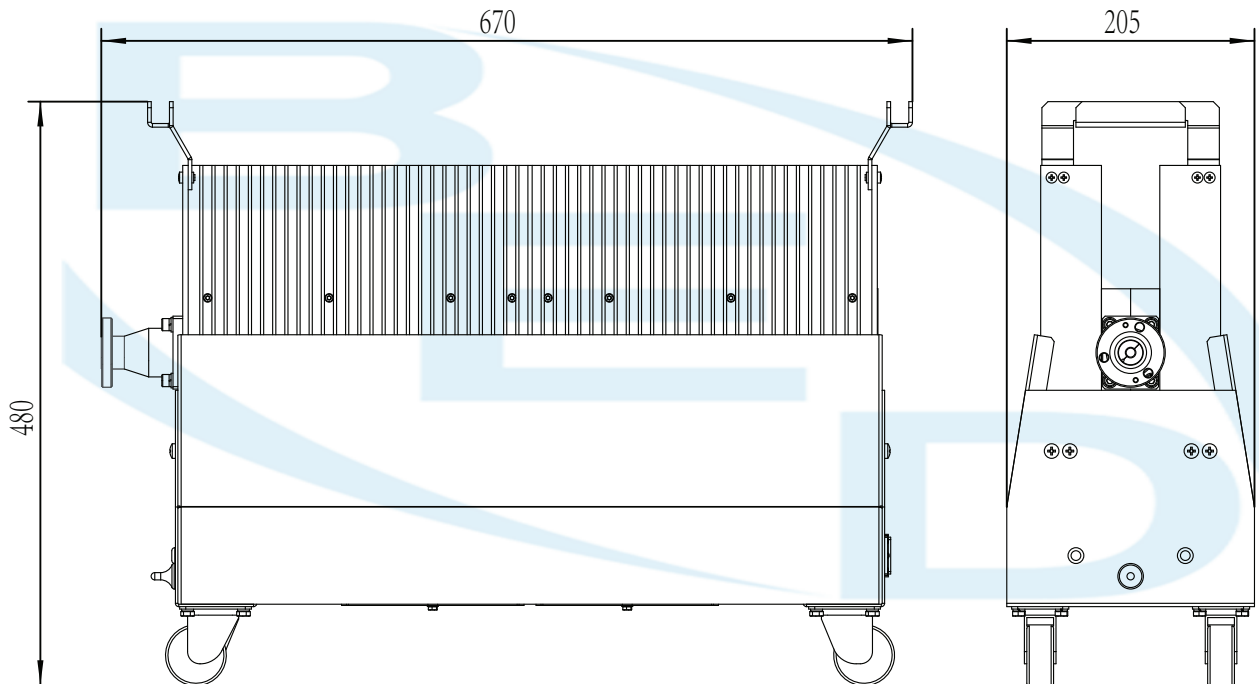

干式自然冷却假负载
DLC SERIES AIR COOLED DUMMY LOAD

DLC2000W

干式风冷却假负载
FORCED AIR-COOLED DUMMY LOAD

功率容量	2000W
工作频率	(I 型)DC-1GHz (II 型)DC-2GHz (III 型)DC-3.2GHz
阻抗	50 Ω
电压驻波比	≤ 1.10 (1GHz) ≤ 1.15 (2GHz) ≤ 1.30(3.2GHz)
输入馈管尺寸	1 5/8"直馈、EIA7/8"法兰、L27、7/16
冷却方式	干式自动控制风冷
外形尺寸	670 × 205 × 480(mm)
主机重量	36(kg)
工作电压 / 电流	AC220V 或 110V/1A
工作温度	-40°C ~ +45°C