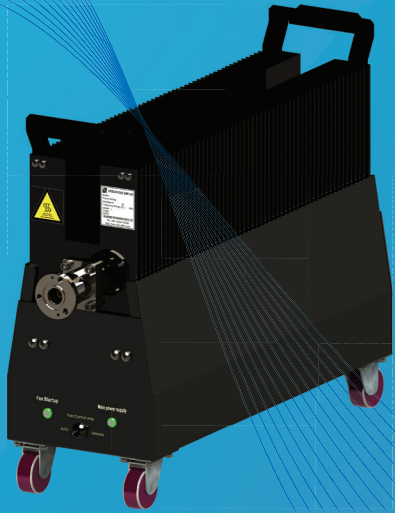

干式自然冷却假负载
DLC SERIES AIR COOLED DUMMY LOAD

DLC2000W

干式风冷却假负载
FORCED AIR-COOLED DUMMY LOAD

功率容量	2000W
工作频率	(I 型)DC-1GHz (II 型)DC-2GHz (III 型)DC-3.2GHz
阻抗	50 Ω
电压驻波比	≤ 1.10 (1GHz) ≤ 1.15 (2GHz) ≤ 1.30(3.2GHz)
输入馈管尺寸	1 5/8"直馈、EIA7/8"法兰、L27、7/16
冷却方式	干式自动控制风冷
外形尺寸	670 × 205 × 480(mm)
主机重量	36(kg)
工作电压 / 电流	AC220V 或 110V/1A
工作温度	-40°C ~ +45°C