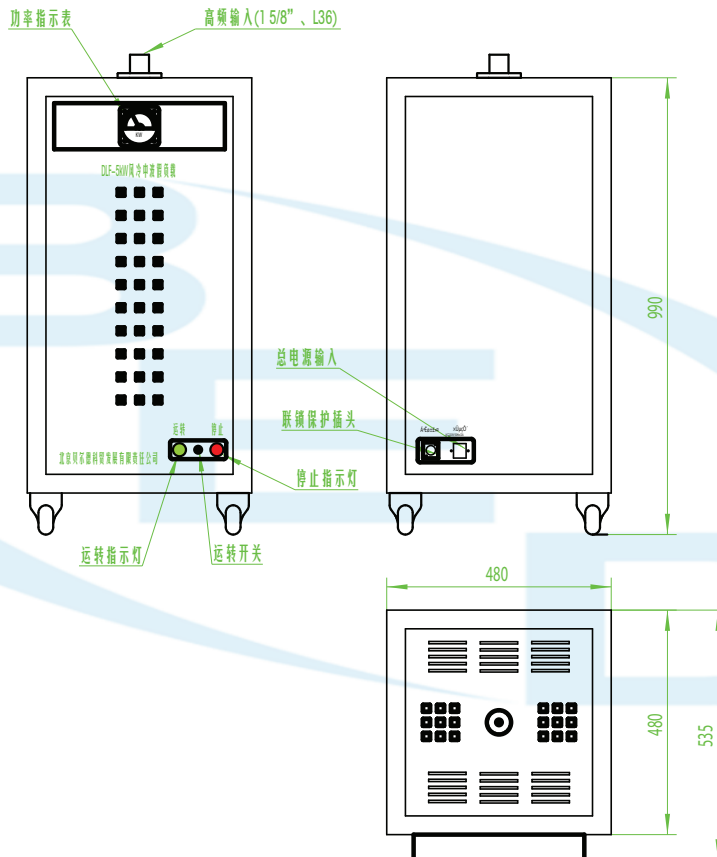

风冷却假负载
DLF SERIES AIR
COOLED DUMMY LOAD

DLF 5kW

风冷却假负载
FORCED AIR COOLED DUMMY LOAD

功率容量	5kW
工作频率	DC-2MHz
阻抗	50 Ω
电压驻波比	≤1.10:1
输入馈管尺寸	L36-K(或用户要求)
冷却方式	风冷
电阻体	金属氧化膜
温度系数	<300PPM/°C
功率计量	高频功率指示表
外形尺寸	480 × 535 × 990(mm)
主机重量	51(kg)
工作温度	-40°C ~ +45°C
工作电压 / 电流	AC220V/1A