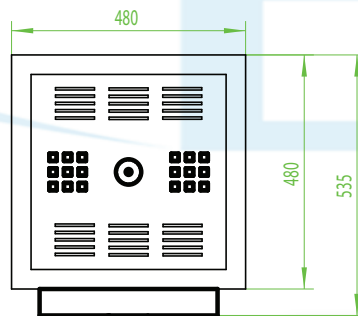

功率容量	15kW
工作频率	DC-2MHz
阻抗	50 Ω
电压驻波比	≤1.10:1
输入馈管尺寸	L52-K、15/8" (或用户要求)
冷却方式	风冷
电阻体	金属氧化膜
温度系数	<300PPM/°C
功率计量	高频功率指示表
外形尺寸	480 × 535 × 990(mm)
主机重量	63(kg)
工作温度	-40°C ~ +45°C
工作电压 / 电流	AC220V/1A

功率指示表 高频输入(1 5/8"、L52)