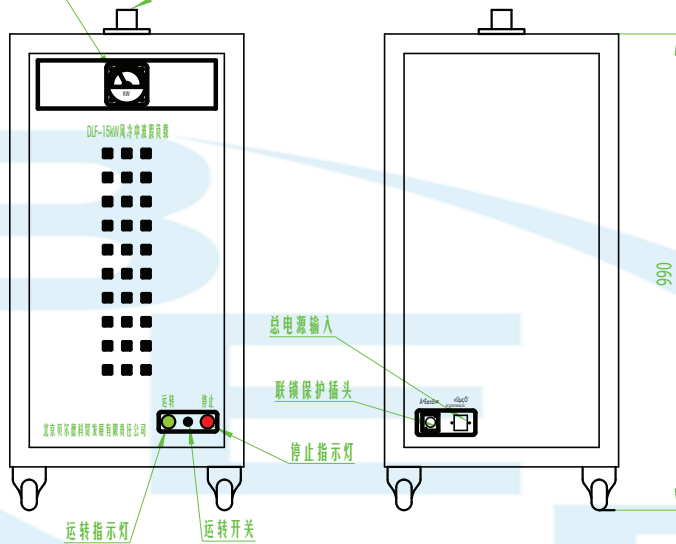

功率容量	15kW
工作频率	DC-2MHz
阻抗	50 Ω
电压驻波比	≤1.10:1
输入馈管尺寸	L52-K、15/8" (或用户要求)
冷却方式	风冷
电阻体	金属氧化膜
温度系数	<300PPM/°C
功率计量	高频功率指示表
外形尺寸	480 × 535 × 990(mm)
主机重量	63(kg)
工作温度	-40°C ~ +45°C
工作电压 / 电流	AC220V/1A

功率指示表 高频输入(1 5/8"、L52)