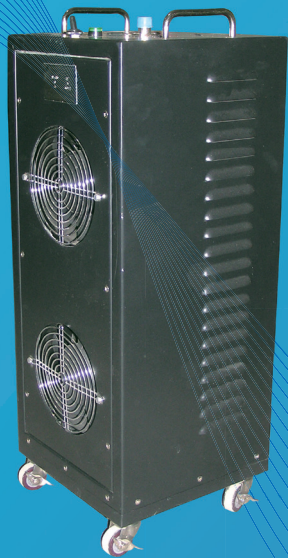

风冷却假负载
DLF SERIES AIR
COOLED DUMMY LOAD

DLF 1.5kW

风冷却假负载
FORCED AIR COOLED DUMMY LOAD

功率容量	1.5kW
工作频率	DC-150MHz
阻抗	50 Ω
电压驻波比	≤ 1.10 (DC-30MHz) ≤ 1.50 (30-150MHz)
输入馈管尺寸	L16
冷却方式	风冷
外形尺寸	250 × 250 × 642(mm)
主机重量	14.6(kg)
工作温度	-40°C ~ +45°C
工作电压 / 电流	AC220V/1A