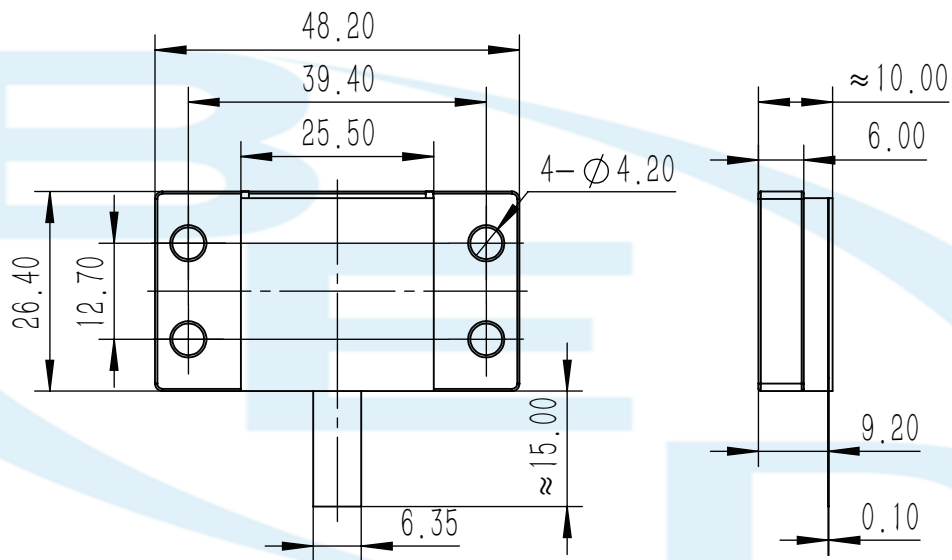

终端负载
TERMINATIONS

TY1500

型号 Model	功率 (w) Power	阻抗 (Ω) Impedance	频率 (GHz) Frequency	驻波 VSWR
TY1500	1500	50	DC—0.5	≤ 1.25

电话: +8610 80119366
传真: +8610 69705030
E-mail: BED@RF-BED.com