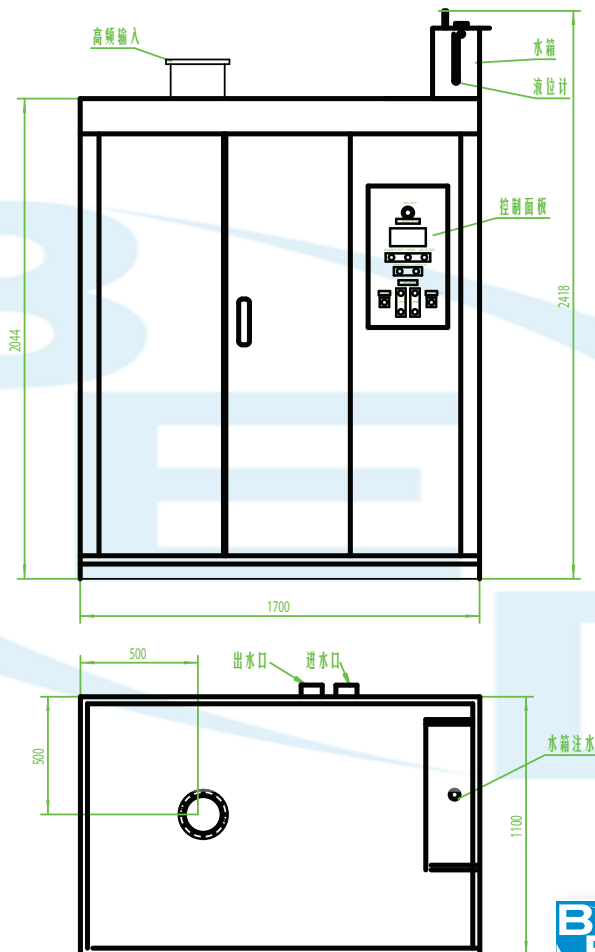

水 - 风冷却假负载功率计  
DLS SERIES WATER-AIR  
COOLED DUMMY LOAD POWER METER

## DLS 300kW

水 - 风冷却假负载功率计  
WATER-AIR COOLED DUMMY LOAD POWER METER

功率容量	300kW
工作频率	DC-30MHz
阻抗	50 Ω
电压驻波比	≤1.10:1
输入馈管尺寸	用户要求
冷却方式	水 - 风
功率测量	微电脑全数字显示与玻璃浮子
计算机通讯方式	RS-485
外形尺寸	1700 × 1100 × 2418(mm)
主机重量	400(kg)
配套热交换器FS-100kW	3台