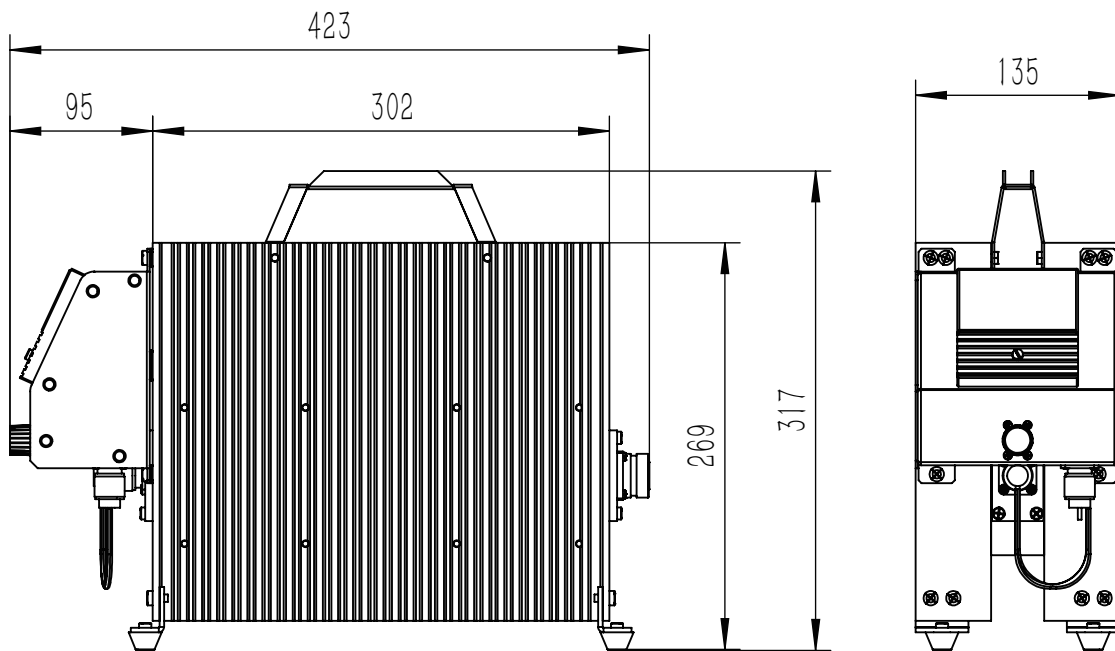

DLCP
系列

干式自然冷却假负载功率计

DLCP SERIES AIR COOLED
DUMMY LOAD POWER METER

DLCP 300W

干式自然冷却假负载功率计

AIR-COOLED DUMMY LOAD POWER METER

功率容量	300W
工作频率	(I 型) DC-1GHz (II 型) 1-2GHz (III 型) 2-3.2GHz
阻抗	50 Ω
电压驻波比	≤ 1.10 (1GHz) ≤ 1.15 (2GHz) ≤ 1.25 (3.2GHz)
输入馈管尺寸	N-50KF、L27、7/16
功率指示方式	表盘指针式
测量精度	$\pm 5\%$
冷却方式	干式自然冷却
外形尺寸	423 \times 135 \times 317(mm)
主机重量	11.4(kg)
工作温度	-40 $^{\circ}$ C ~ +40 $^{\circ}$ C