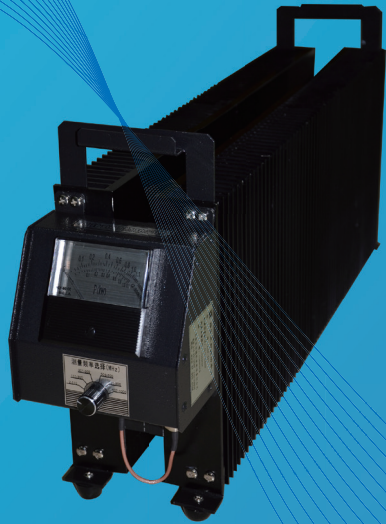

DLCP
系列

干式自然冷却假负载功率计

DLCP SERIES AIR COOLED
DUMMY LOAD POWER METER

DLCP 1000W

干式自然冷却假负载功率计

AIR-COOLED DUMMY LOAD POWER METER

功率容量	1000W
工作频率	(I型) DC-1GHz (II型) 1-2GHz (III型) 2-3.2GHz
阻抗	50 Ω
电压驻波比	≤ 1.10(1GHz) ≤ 1.15(2GHz) ≤ 1.25(3.2GHz)
输入馈管尺寸	N-50KF、L27、7/16
功率指示方式	表盘指针式
测量精度	± 5%
冷却方式	干式自然冷却
外形尺寸	692.5×135×319.5(mm)
主机重量	22(kg)
工作温度	-40℃ ~ +40℃