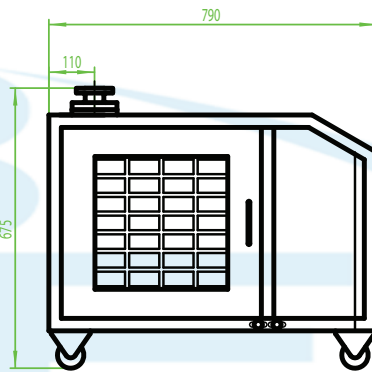

水 - 风冷却假负载功率计
DLS SERIES WATER-AIR
COOLED DUMMY LOAD POWER METER

DLS 5kW

水 - 风冷却假负载功率计
WATER-AIR COOLED DUMMY LOAD POWER METER

功率容量	5kW
工作频率	DC-880MHz
阻抗	50 Ω
电压驻波比	≤ 1.10:1
输入馈管尺寸	15/8"法兰或 15/8"直馈
冷却方式	水 - 风
功率测量	微电脑全数字显示
计算机通讯方式	RS-485
外形尺寸	790 × 510 × 610(mm)
主机重量	67(kg)