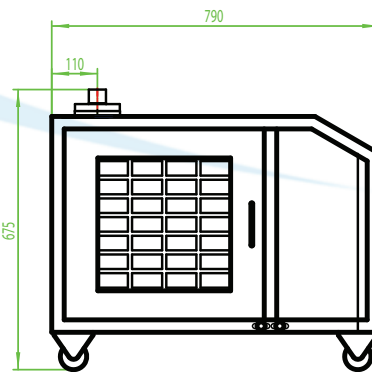

1 5/8" 直馈图

电 话: +8610 80119366
传 真: +8610 69705030
E-mail: BED@RF-BED.com