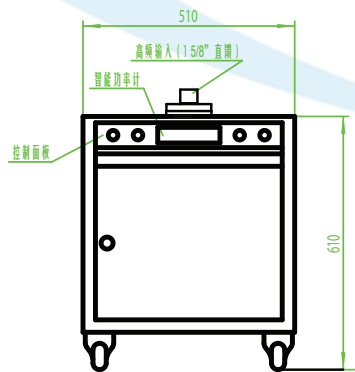

1 5/8" 直馈图

电 话: +8610 80119366
传 真: +8610 69705030
E-mail: BED@RF-BED.com