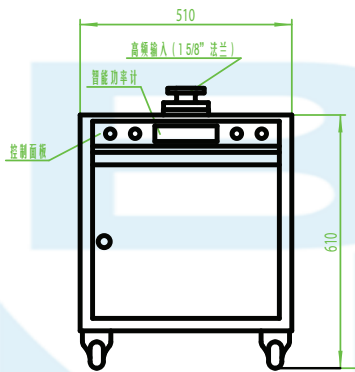

水 - 风冷却假负载功率计
DLS SERIES WATER-AIR
COOLED DUMMY LOAD POWER METER

DLS 5kW

水 - 风冷却假负载功率计
WATER-AIR COOLED DUMMY LOAD POWER METER

功率容量	5kW
工作频率	DC-880MHz
阻抗	50 Ω
电压驻波比	≤ 1.10:1
输入馈管尺寸	15/8"法兰或 15/8"直馈
冷却方式	水 - 风
功率测量	微电脑全数字显示
计算机通讯方式	RS-485
外形尺寸	790 × 510 × 610(mm)
主机重量	67(kg)