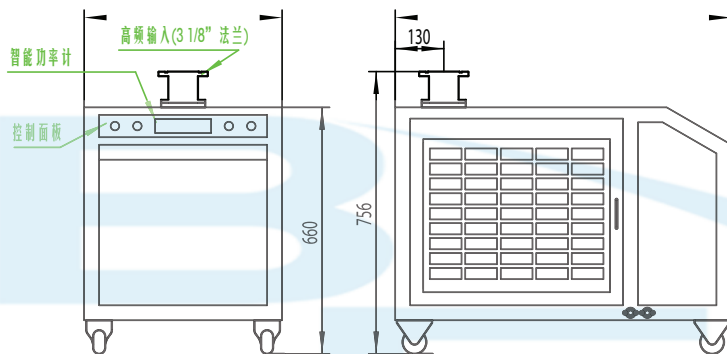

水 - 风冷却假负载功率计
DLS SERIES WATER-AIR
COOLED DUMMY LOAD POWER METER

DLS 10kW

水 - 风冷却假负载功率计
WATER-AIR COOLED DUMMY LOAD POWER METER

功率容量	10kW
工作频率	DC-880MHz
阻抗	50 Ω
电压驻波比	≤1.10:1
输入馈管尺寸	31/8"法兰或 31/8"直馈
冷却方式	水 - 风
功率测量	微电脑全数字显示
计算机通讯方式	RS-485
外形尺寸	900 × 530 × 660(mm)
主机重量	85(kg)