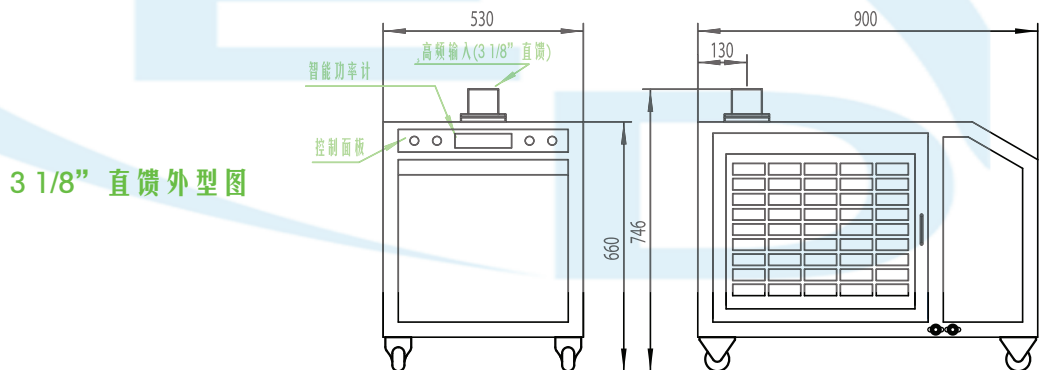

3 1/8" 直馈外型图

电话: +8610 80119366
传真: +8610 69705030
E-mail: BED@RF-BED.com