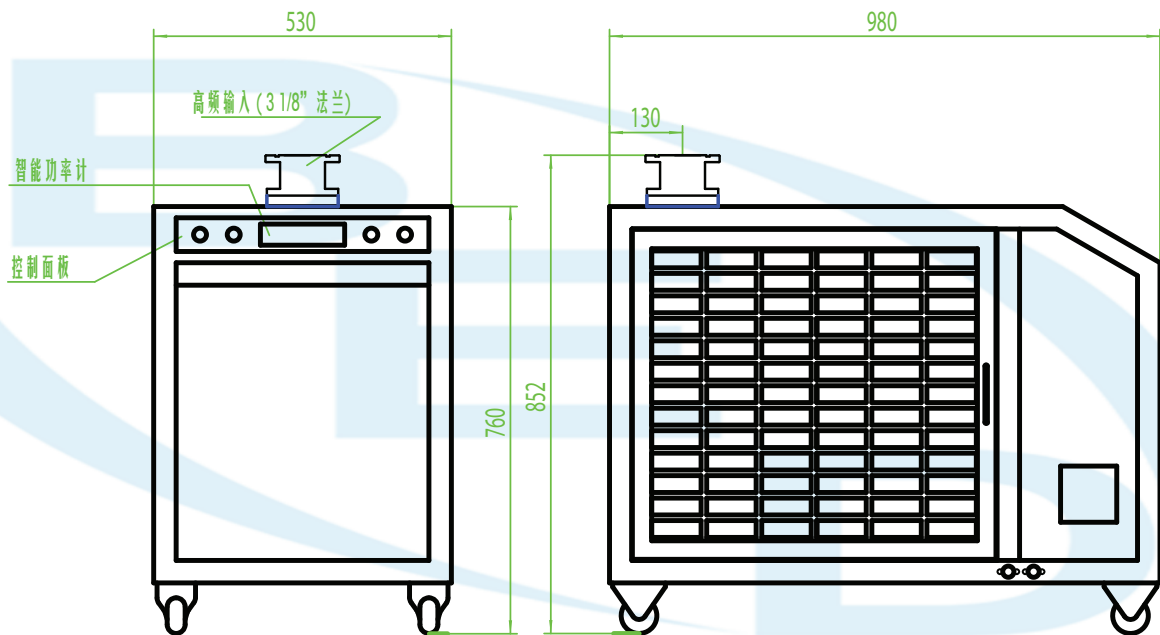

水 - 风冷却假负载功率计  
DLS SERIES WATER-AIR  
COOLED DUMMY LOAD POWER METER

## DLS 20kW

水 - 风冷却假负载功率计  
WATER-AIR COOLED DUMMY LOAD POWER METER

功率容量	20kW
工作频率	DC-880MHz
阻抗	50 Ω
电压驻波比	≤1.10:1
输入馈管尺寸	31/8"法兰或 31/8"直馈 或 41/2"法兰或 41/2"直馈
冷却方式	水 - 风
功率测量	微电脑全数字显示
计算机通讯方式	RS-485
外形尺寸	980 × 530 × 760(mm)
主机重量	101(kg)