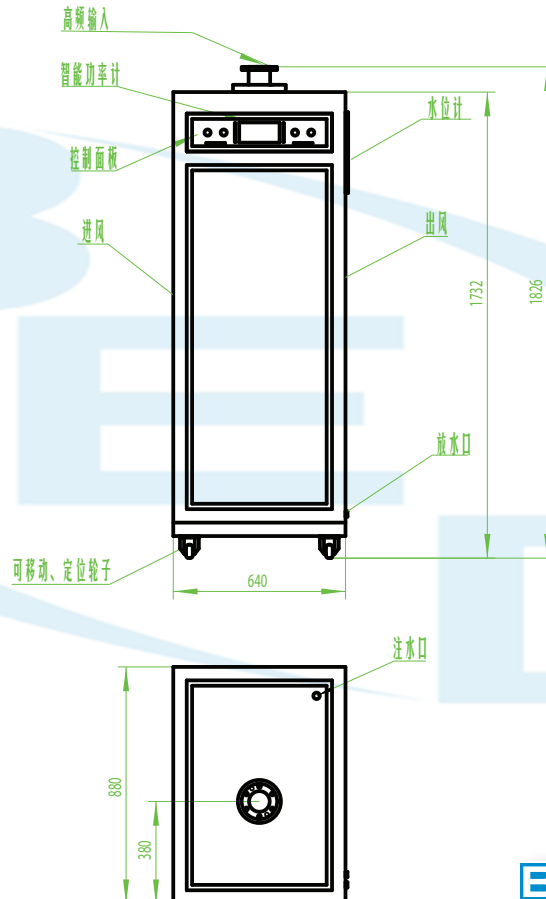

水 - 风冷却假负载功率计  
DLS SERIES WATER-AIR  
COOLED DUMMY LOAD POWER METER

## DLS 40kW

水 - 风冷却假负载功率计  
WATER-AIR COOLED DUMMY LOAD POWER METER

功率容量	40kW
工作频率	( I 型 )DC-30MHz ( II 型 )DC-230MHz
阻抗	50 Ω
电压驻波比	≤1.10:1
输入馈管尺寸	( I 型 )31/8"法兰或 31/8"直馈 ( II 型 )41/2"法兰
冷却方式	水 - 风
功率测量	微电脑全数字显示
计算机通讯方式	RS-485
外形尺寸	880 × 640 × 1826(mm)
主机重量	220(kg)